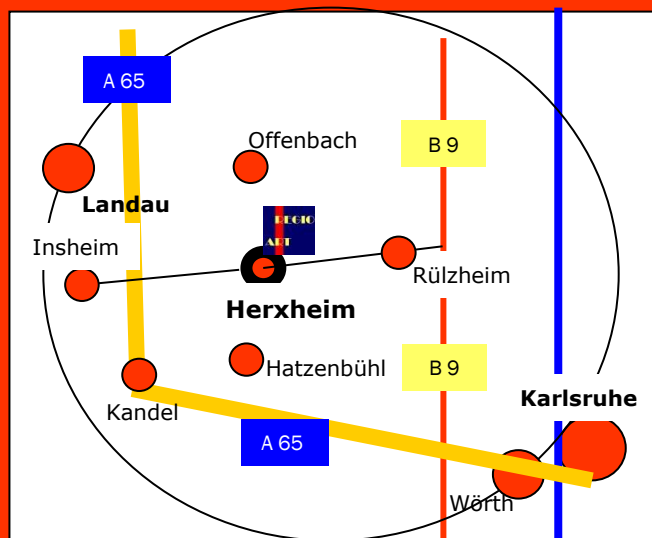

**REGIO  
ART**

**2014**

**09.-11.Mai 2014  
Festhalle Herxheim**

**über 30 Künstler**

präsentieren ihre aktuellen Werke:

Gemälde in Acryl, Öl, Aquarelle  
Skulpturen, Radierungen & Zeichnungen

unterstützt  
von