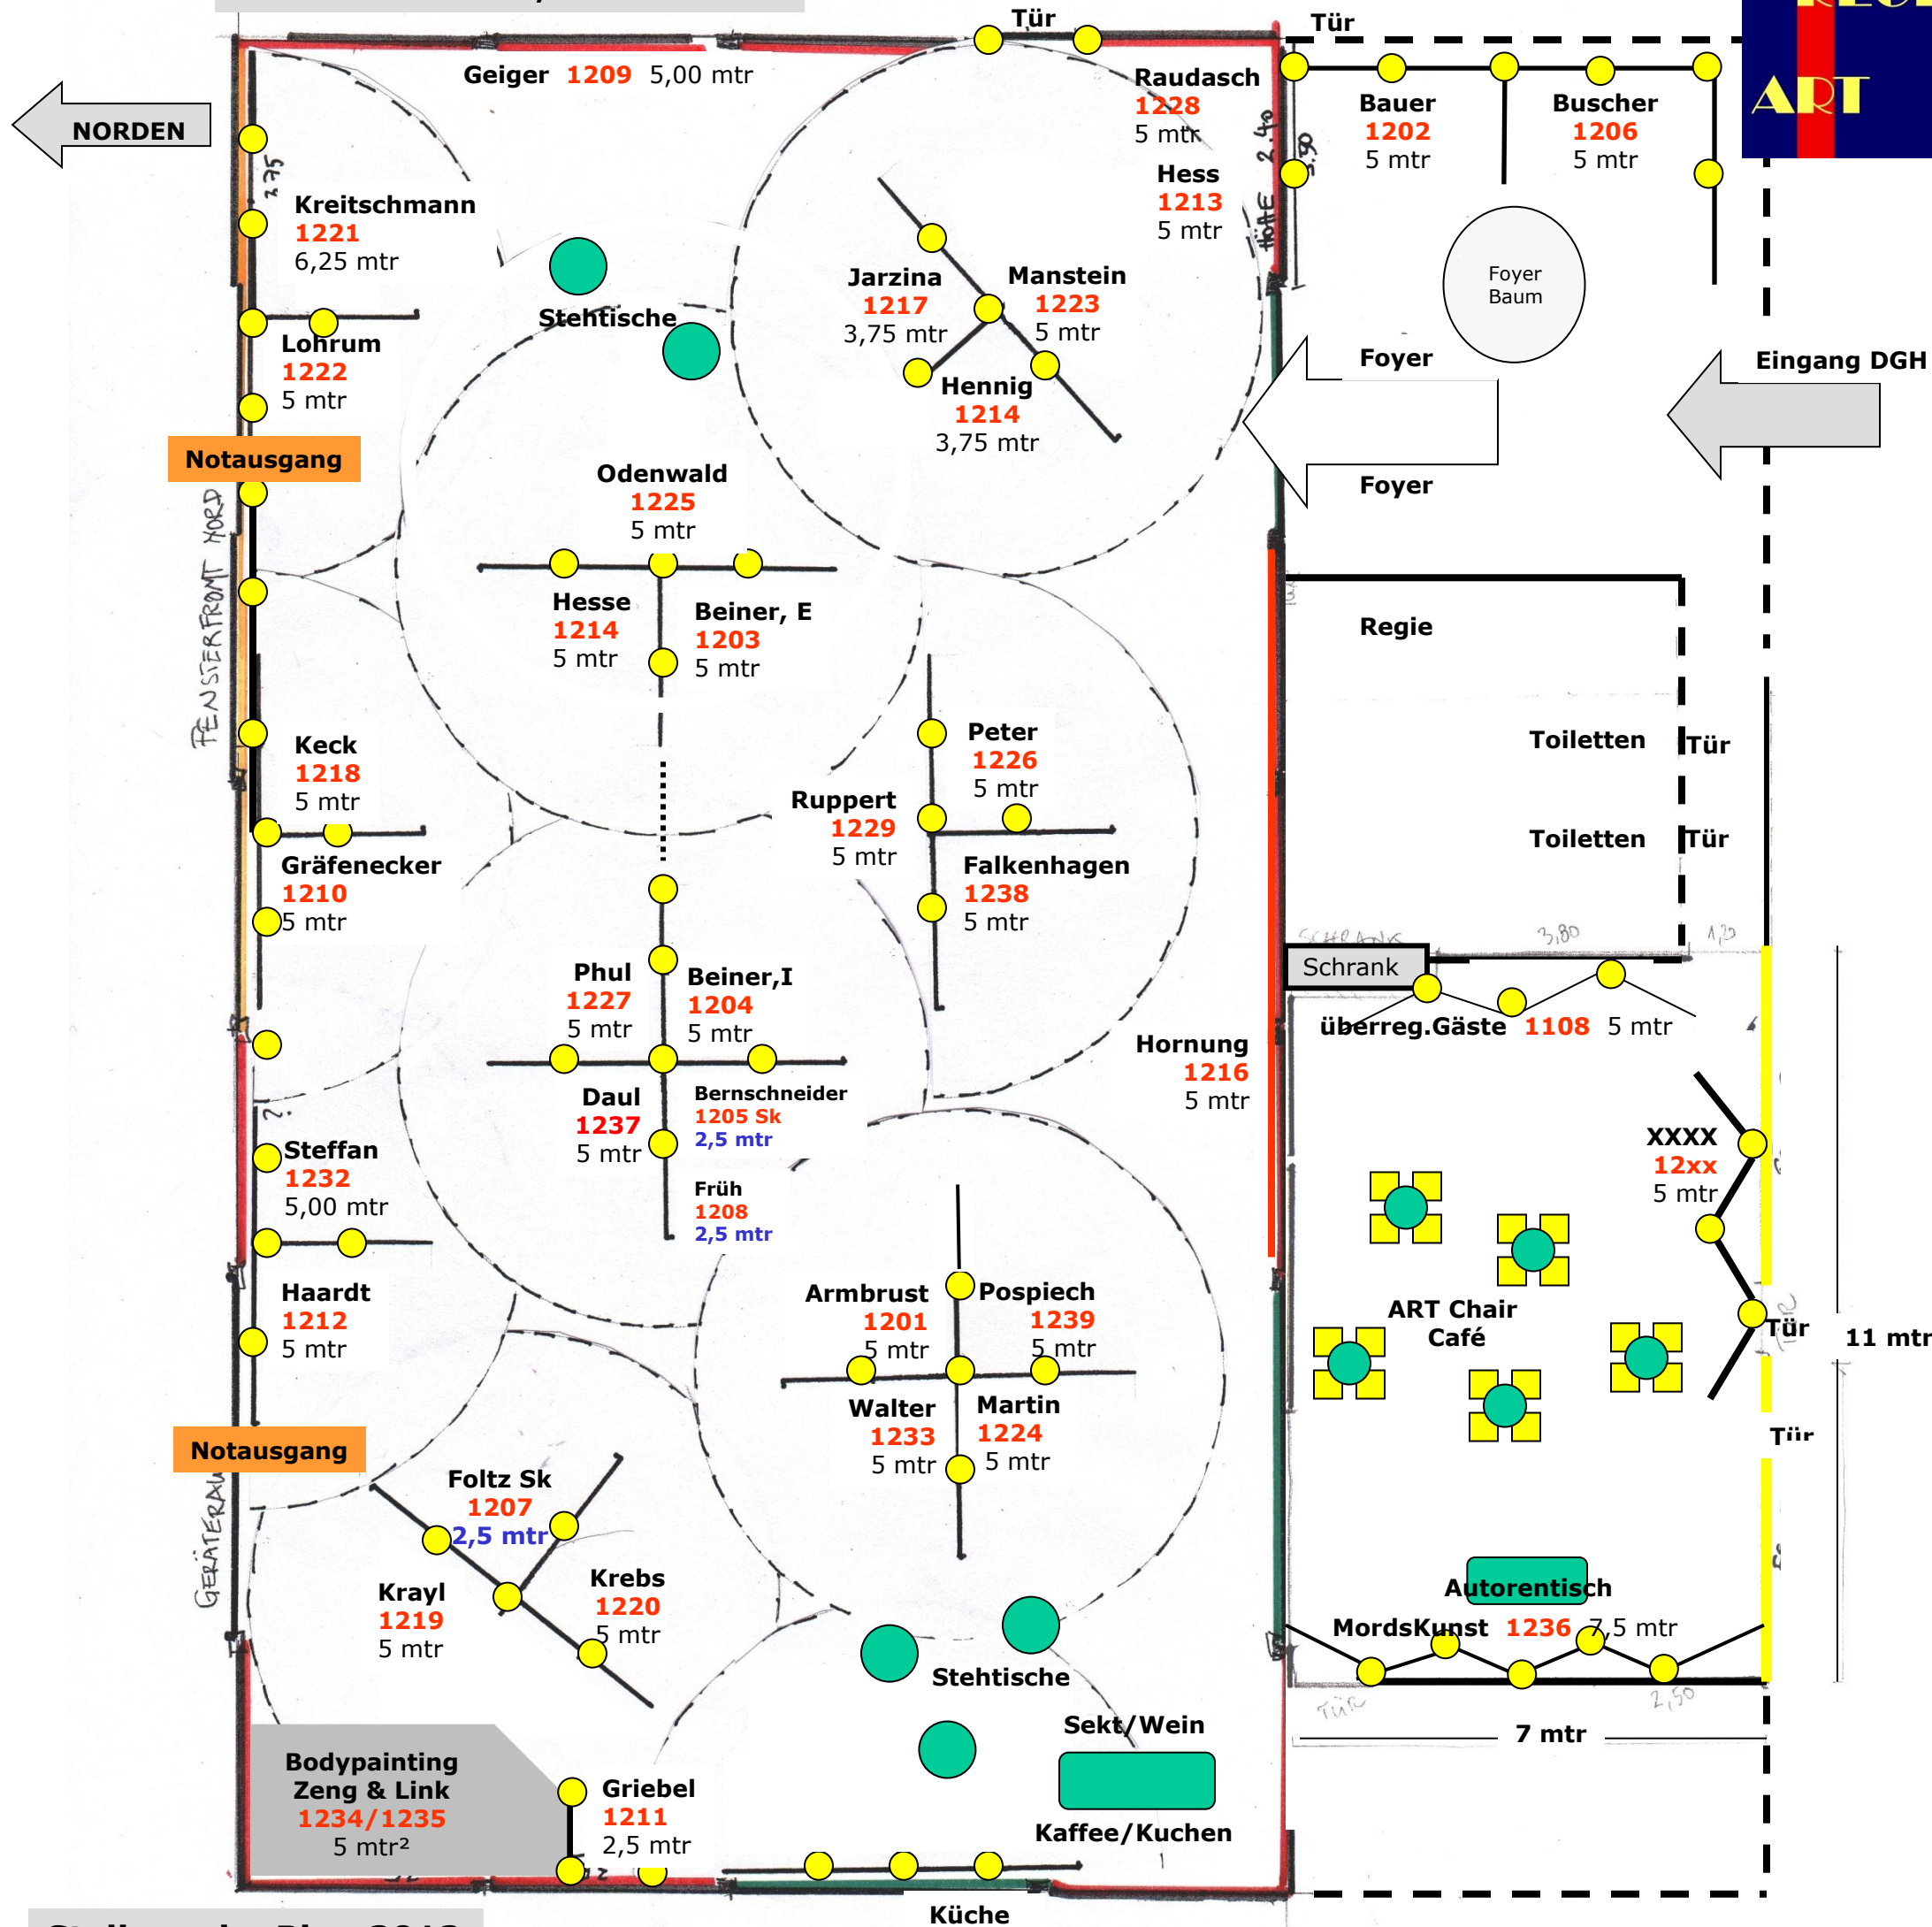

DGH Gerolsheim, An der Weet

LEGENDE

- Ausstellername
- Name
- Standnummer
- 1211
- 5 mtr
- Lfd.Meter ./.,25m =Anzahl der Stellwände