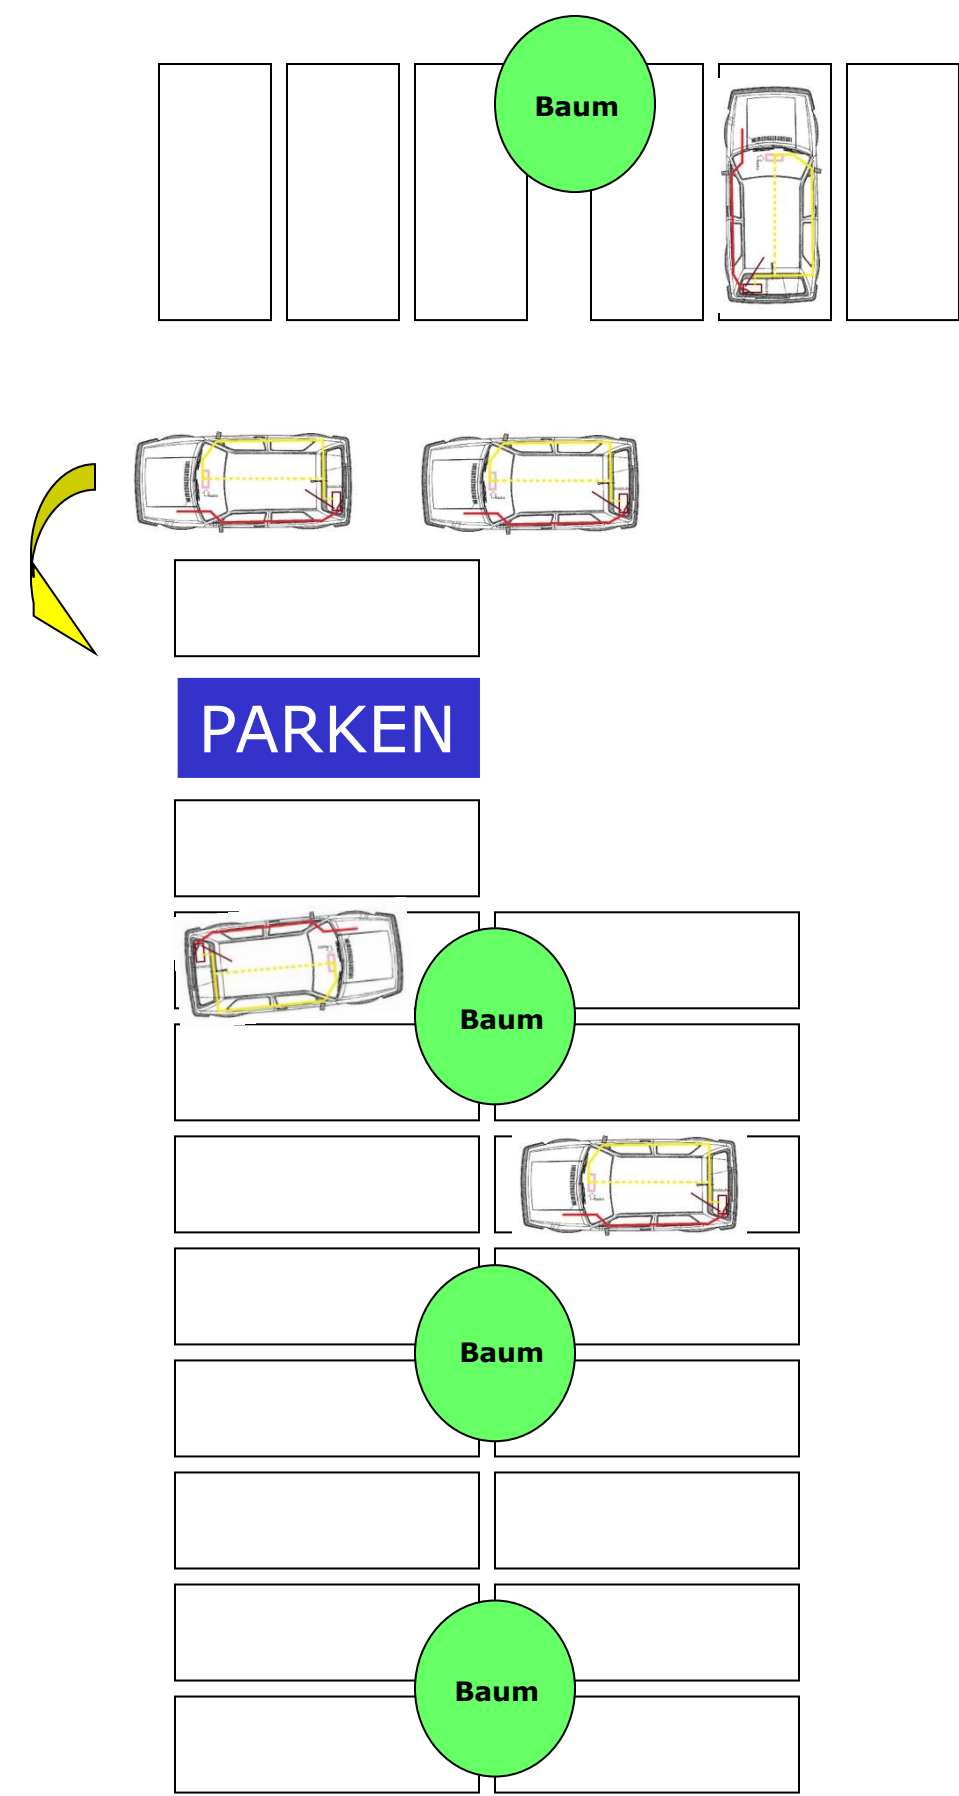

DGH Gerolsheim, An der Weet

LEGENDE

- Ausstellername
- Name
- Standnummer
- 1211
- 5 mtr
- Lfd.Meter ./.,25m =Anzahl der Stellwände